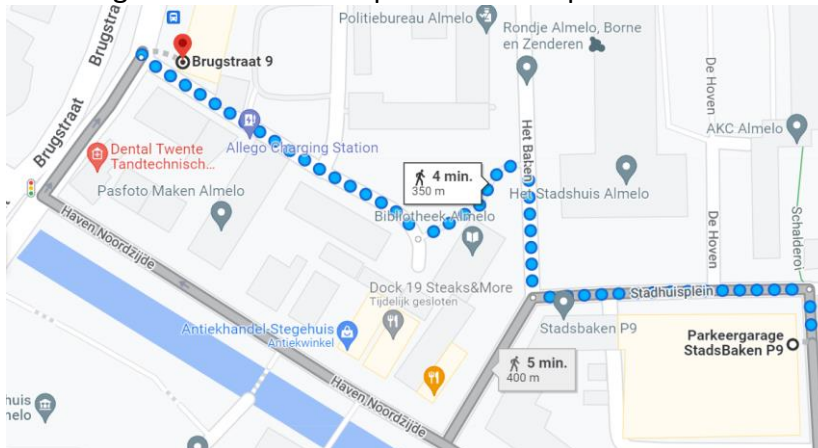

Routebeschrijving en parkeren 'Campus Dreesz'

Campus Dreesz ligt in het centrum van Almelo aan de Brugstraat 9. Het gebouw is op 5 minuten loopafstand (400m) van het centraal station en er is een busstation voor de deur. Daarnaast is het goed bereikbaar via de hoofdwegen die vanaf de snelweg door Almelo naar de Brugstraat lopen.

Adres Campus Dreesz

Brugstraat 9, 7607 XJ in Almelo.

Met de auto:

Parkeren kan niet op het terrein zelf. Het is het handigst om te parkeren bij parkeer garage het StadsBaken.

Adres: Stadhuisplein 2, 7607 EK Almelo

Dit is ongeveer 4 minuten lopen vanaf Campus Dreesz.

Met het openbaar vervoer:

Het gebouw ligt op ongeveer 5 minuten lopen vanaf het station. Er is een bushalte voor de deur.