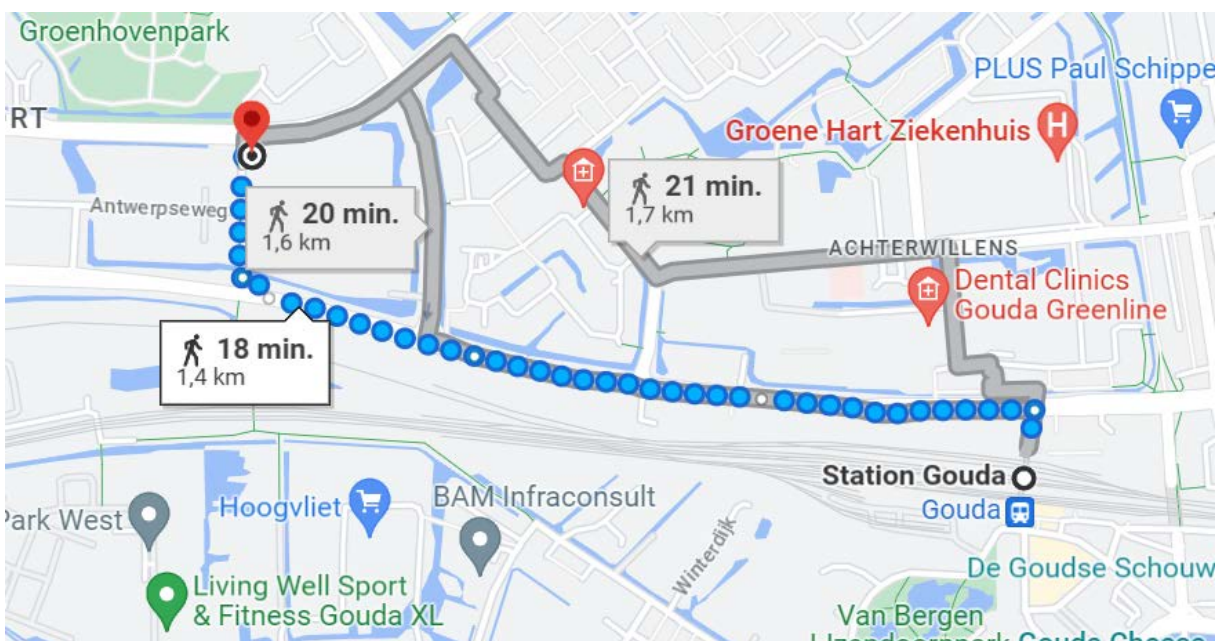

ROUTE NAAR EXPERTIS ONDERWIJSADVISEURS GOUDA

Expertis Onderwijsadviseurs

Gouda Trade Centre | Burgemeester van Reenensingel 101 kamer 325 | 2803 PA Gouda

Auto:

Stel uw navigatie in op Burgemeester van Reenensingel 101, Gouda. U kunt parkeren achter het pand (Antwerpseweg). Expertis Onderwijsadviseurs is gevestigd in Kamer 325 op de derde verdieping.

Het pand ligt in 'Goudse Poort' dichtbij afrit 11 van de A12.

Er zijn drie laadpalen voor elektrische auto's op de parkeerplaats bij het pand. Als die bezet zijn dan staan de dichtstbijzijnde laadpalen aangegeven op onderstaand kaartje.

Openbaar vervoer:

Als u met het openbaar vervoer komt ligt het kantoor op 18 minuten loopafstand van station Gouda.

Ook rijden er diverse bussen. U moet dan uitstappen bij Halte Gentseweg.