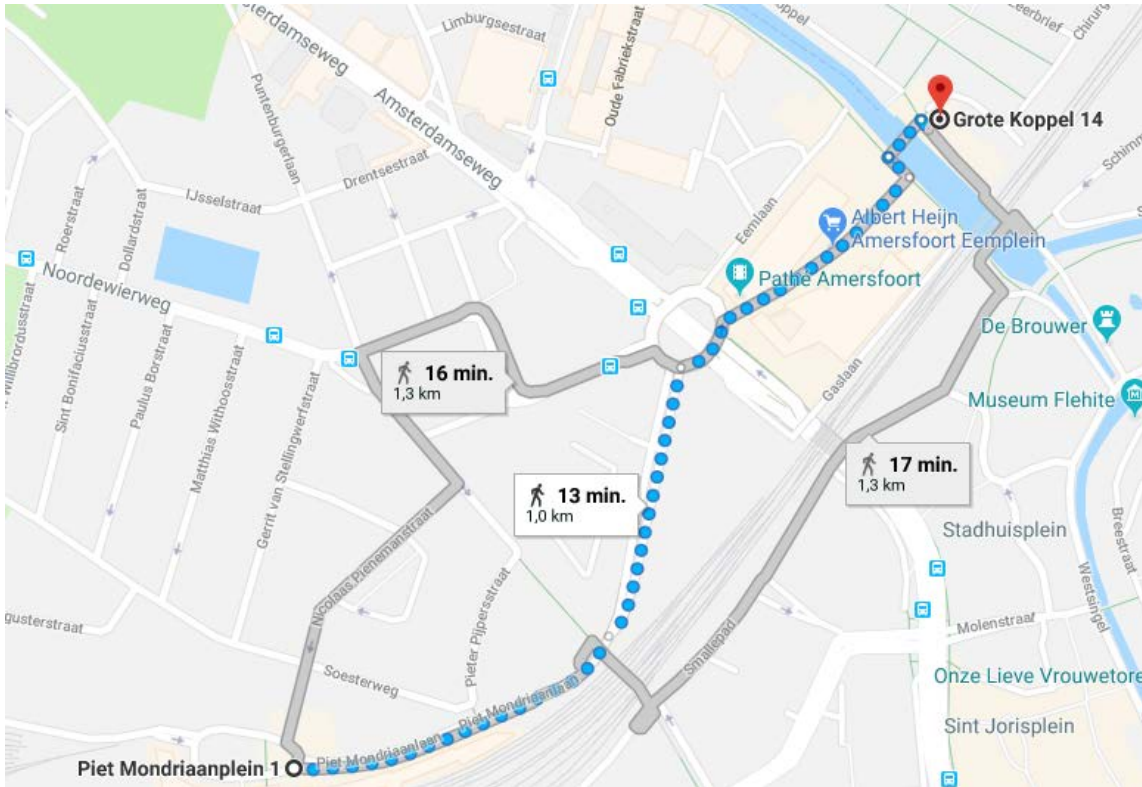

ROUTE NAAR EXPERTIS ONDERWIJSADVISEURS AMERSFOORT

Expertis Onderwijsadviseurs | Grote Koppel 14 | 3813 AA Amersfoort

Auto:

Stel uw navigatie in op Parkeergarage Eemplein, Eemlaan 21, Amersfoort.

In de parkeergarage gaat u via de uitgang bij Albert Heijn naar buiten en loopt u rechtsaf het plein over richting de loopbrug over de Eem (langs de bouwplaats). Expertis Onderwijsadviseurs is gevestigd op nummer 14. De voordeur zit rechts naast het Restaurant Merlot.

De dichtstbijzijnde laadpalen voor elektrische auto's bevinden zich in De Schutspatroun en De Vendelier. Dit zijn zijstraten van de Grote Koppel die op korte loopafstand van het kantoor liggen.

Openbaar vervoer:

Als u met het openbaar vervoer komt kunt u op Station Amersfoort Centraal het best de uitgang aan het Piet Mondriaanplein nemen (dit is **niet** de uitgang waar de bussen staan). Op het Piet Mondriaanplein ga je rechtsaf over de Piet Mondriaanlaan naar de rotonde en richting het Eemplein.

Het Eemplein steek je over naar de loopbrug over de Eem. Expertis Onderwijsadviseurs is gevestigd aan de overzijde op nummer 14. De voordeur zit rechts naast het Restaurant Merlot.