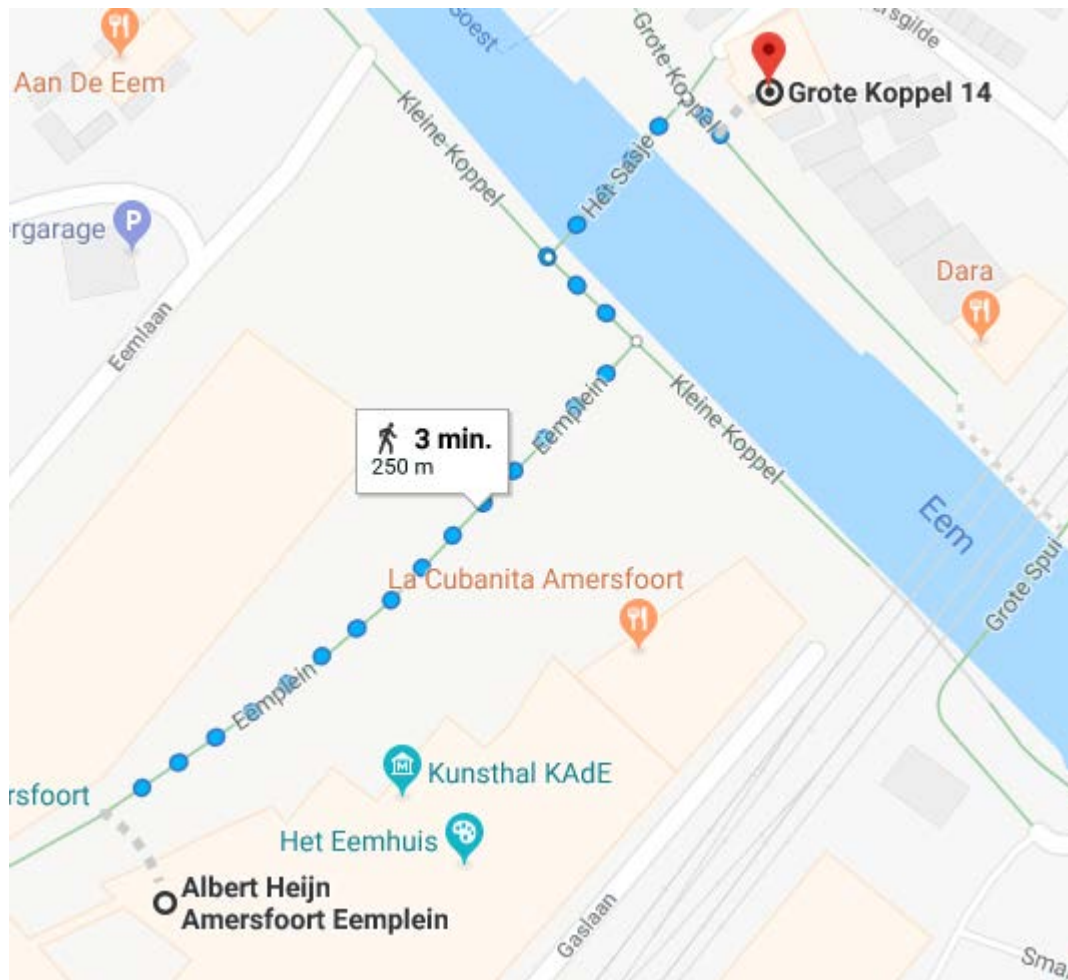

ROUTE NAAR EXPERTIS ONDERWIJSADVISEURS AMERSFOORT

Expertis Onderwijsadviseurs | Grote Koppel 14 | 3813 AA Amersfoort

Auto:

Stel uw navigatie in op Parkeergarage Eemplein, Eemlaan 21, Amersfoort.

In de parkeergarage gaat u via de uitgang bij Albert Heijn naar buiten en loopt u rechtsaf het plein over richting de loopbrug over de Eem (langs de bouwplaats). Expertis Onderwijsadviseurs is gevestigd op nummer 14. De voordeur zit rechts naast het Restaurant Merlot.

De dichtstbijzijnde laadpalen voor elektrische auto's bevinden zich in De Schutspatroun en De Vendelier. Dit zijn zijstraten van de Grote Koppel die op korte loopafstand van het kantoor liggen.

Openbaar vervoer:

Als u met het openbaar vervoer komt kunt u op Station Amersfoort Centraal het best de uitgang aan het Piet Mondriaanplein nemen (dit is **niet** de uitgang waar de bussen staan). Op het Piet Mondriaanplein ga je rechtsaf over de Piet Mondriaanlaan naar de rotonde en richting het Eemplein.

Het Eemplein steek je over naar de loopbrug over de Eem. Expertis Onderwijsadviseurs is gevestigd aan de overzijde op nummer 14. De voordeur zit rechts naast het Restaurant Merlot.